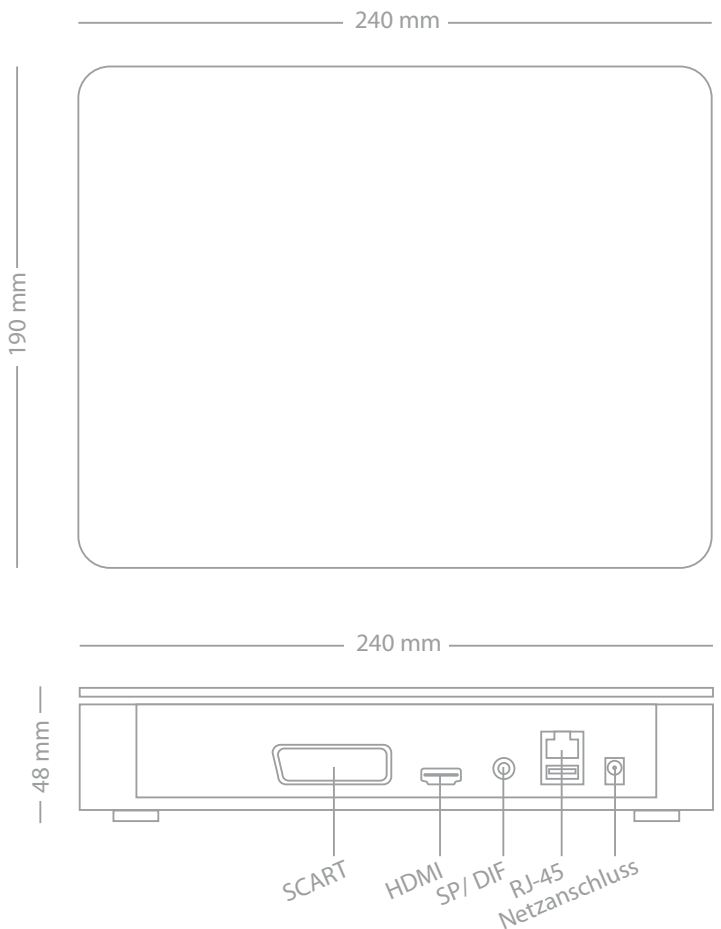

Technischer Support

Umfassende Hilfestellung und die häufigsten gestellten Fragen finden Sie unter www.dvdly.ch/MovieBox

Kundendienst

Wir beantworten ihre Fragen 7 Tage die Woche von 10h00 bis 22h00 Uhr unter der Telefonnummer **0848 700 720**